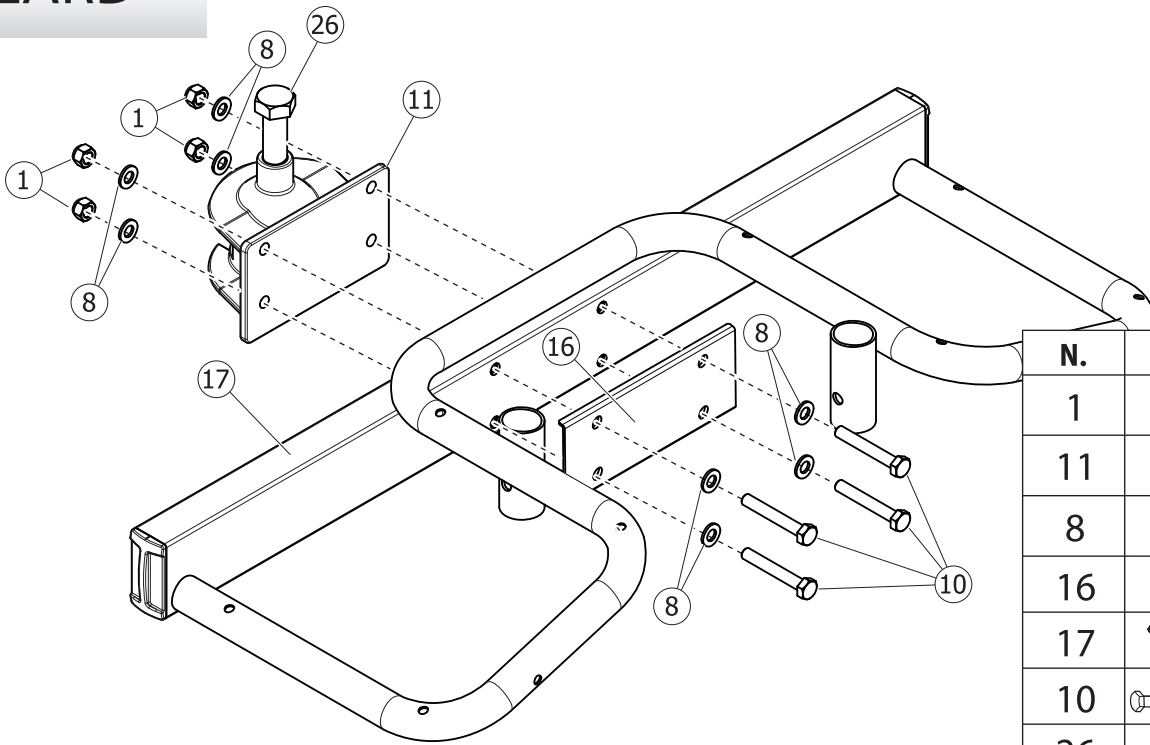

WIZARD

N.		Q.
1	M8	4
11		1
8	M8	8
16		1
17		1
10	M8x50	4
26	M16x70	1