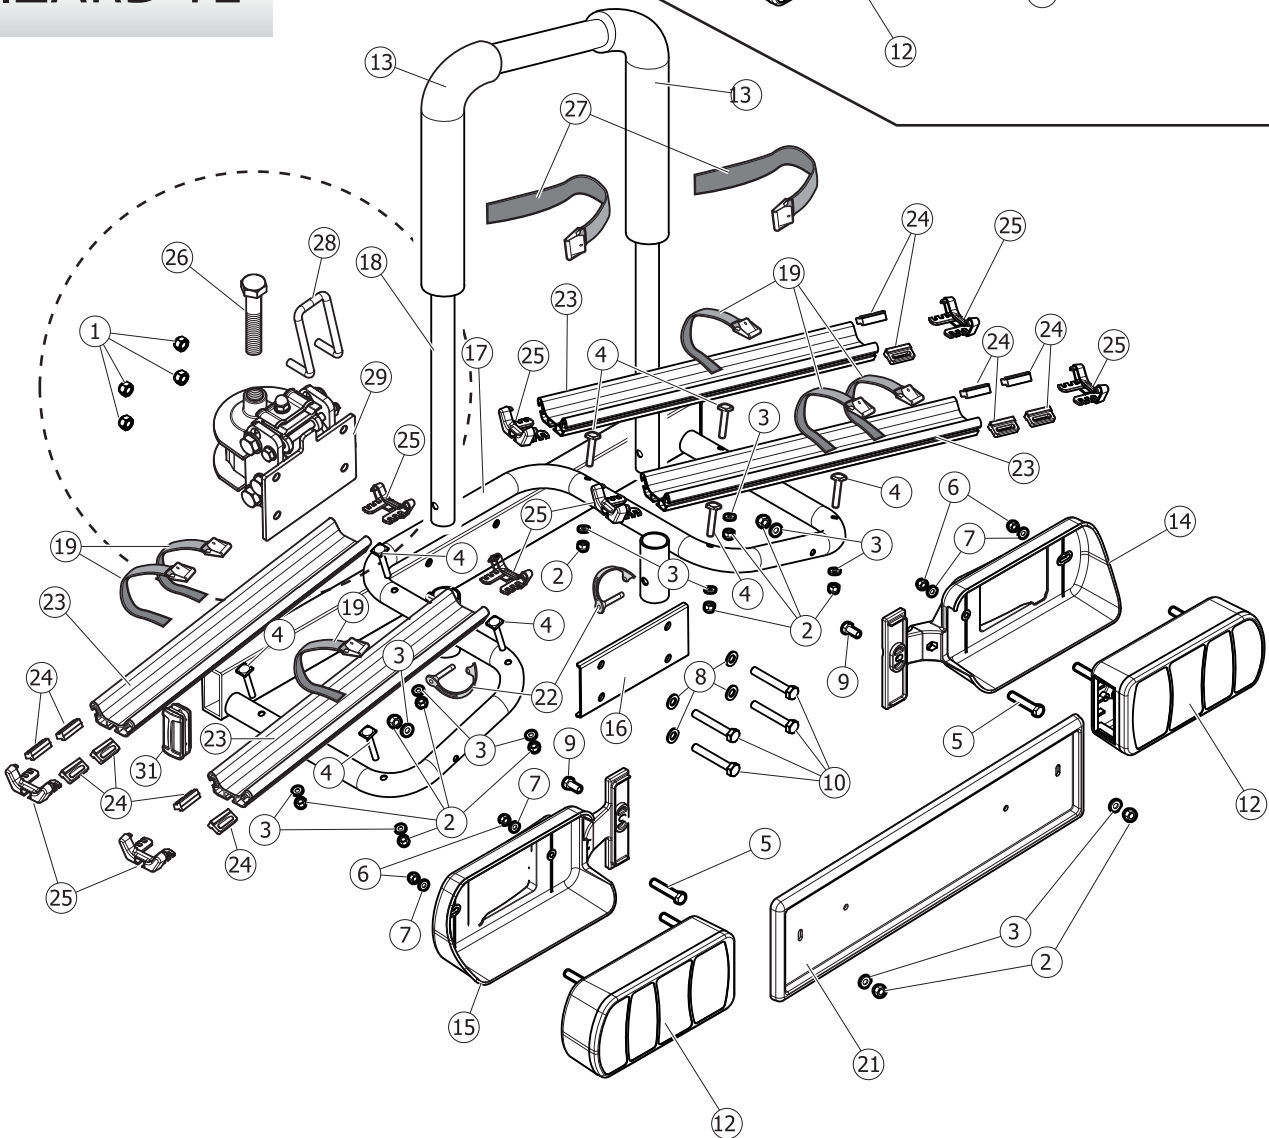

N.	I Componenti (Inclusi) GB Components (Included) F Composants (Comprises) DE Die Komponenten (im Lieferumfang enthalten) E Componentes (Incluido) RU Компоненты (в комплекте)	WIZARD	WIZARD TILTING
		Q.	Q.
1	M8	4	4
2	M6	12	12
3	M6	12	12
4	6x35	8	8
5	M6x40	2	2
6	M5	4	4
7	M5	4	4
8	M8	8	4
9	M6x14	2	2
10	M8x50	4	4
11		1	-
12		1	1
13		2	2
14	DX	1	1
15	SX	1	1
16		1	1
17		1	1
18		1	1
19		6	6
20	MT 2,5	1	1
21		1	1
22		2	2
23		4	4
24		12	12
25		8	8
26	M16x70	1	1
27	MT 0,6	2	2
28		-	1
29		-	1
30		2	2

N.	I Ricambi (A Richiesta) GB Spare Parts (Made to order) F Pièces de rechange (Sur commande) DE Teile (auf Anfrage) E Piezas de recambio (Previa solicitud) RU Запасные части (по запросу)	WIZARD	WIZARD TILTING	Codice Code Code Code Código код
		Q.	Q.	
1	M8	4	4	700007100000
2	M6 - block	12	12	
3	M6	12	12	
4	6x35	8	8	
5	M6x40	2	2	
6	M5	4	4	700002800000
7	M5	4	4	
8	M8	8	4	
9	M6x14	2	2	
10	M8x50	4	4	
11		1	-	700003000000
12		1	1	700003300000
13		1	1	700007200000
14	DX	1	1	700007300000
15	DX	1	1	700007400000
16		1	1	700003500000
19		3	3	700003600000
20	MT 2,5	1	1	700001100000
21		1	1	700007500000
22		2	2	700007600000
24		2	2	700003800000
25		2	2	700003900000
26	M16x70	1	1	700004100000
27	MT 0,6	1	1	700007700000
28		-	1	700011500000
29		-	1	
31		2	2	700003700000

WIZARD TL